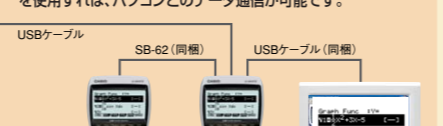

上記以外のプロジェクター(他社製品含む)もYP-100(別売)を接続することにより投影できます。【ユアプレゼンター YP-100】オープン価格 JANコード:4971850 176480

*Windows®7、Windows Vista®対応状況の最新情報については、<http://casio.jp/support/os/>にてご確認ください。