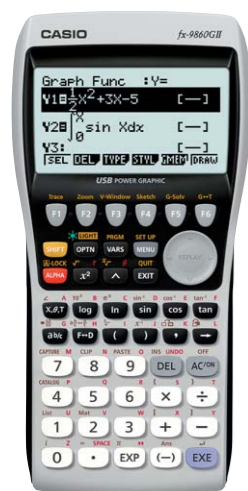

バックライト付液晶画面

多彩なグラフ機能、プログラム機能を駆使してさまざまな関数に対応。

グラフ関数電卓