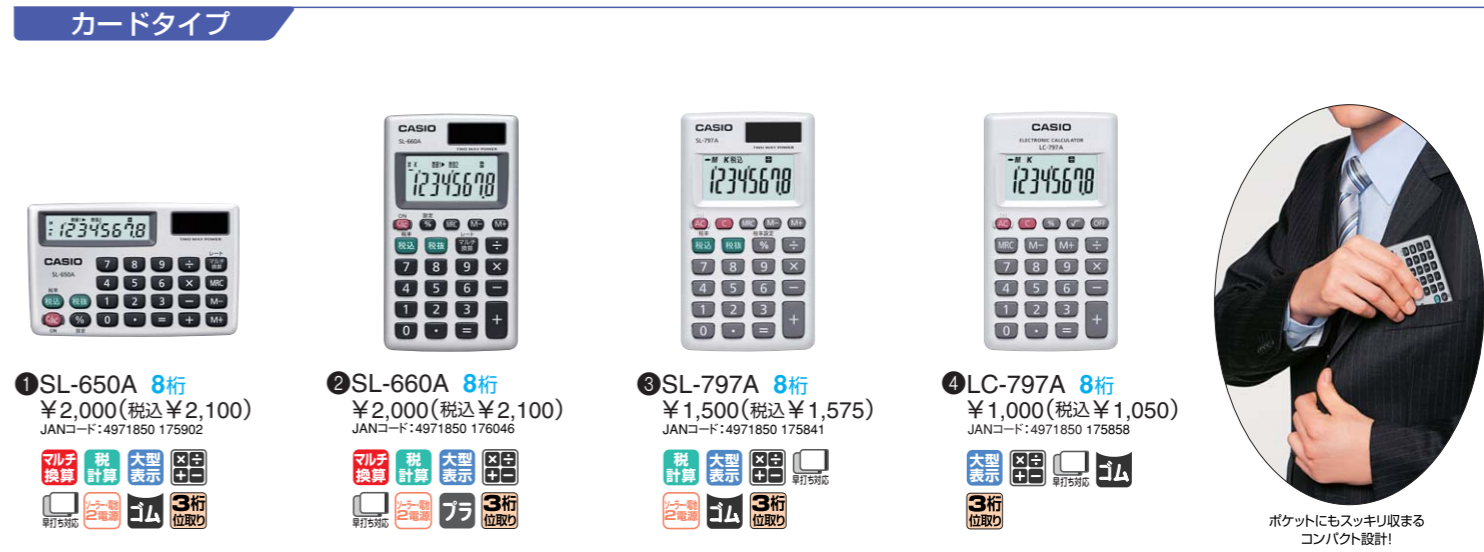

パーソナル電卓

携帯性抜群。用途に合わせて選べます。

- **カードタイプ**
  ① SL-650A 8桁
  ¥2,000(税込¥2,100)
- **カードタイプ**
  ② SL-660A 8桁
  ¥2,000(税込¥2,100)
- **カードタイプ**
  ③ SL-797A 8桁
  ¥1,500(税込¥1,575)
- **カードタイプ**
  ④ LC-797A 8桁
  ¥1,000(税込¥1,050)