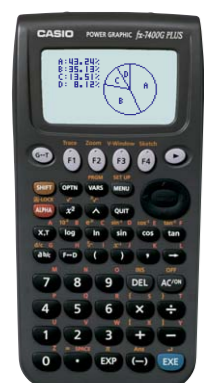

円グラフ、帯グラフを追加し、パソコンリンク/データ通信機能を搭載。

- ●リスト機能 ●微分計算
- ●書式通り入力
- ●パソコンリンク/データ通信機能

〈グラフ機能〉

- ■グラフモード(10個までの関数式を記憶)
- ■グラフ関数式表示機能
- ■不等式グラフ機能
- ■描画できるグラフ(円グラフ、帯グラフ、1・2変数統計グラフ、直交座標グラフ、パラメータ関数グラフ)

〈プログラム機能〉

最大20,000バイトの容量内でのプログラムが可能です。

fx-7400G PLUS Gv 仮数10桁 (仮数部+指数部表示の場合 仮数9桁)

¥12,000(税込¥12,600) JANコード:4971850 162438

26メモリー 最大20,000バイト 233関数・機能

数学や物理、化学の授業に役立つ、多様な測定を実現。

データアナライザー EA-200-C オープン価格 JANコード:4971850 138662

接続したセンサーを通して、授業に役立つ多様な実験データを採取できます。採取したデータは、グラフ関数電卓に転送し、解析を行うことが可能です。

- ●温度・光量・電圧測定センサー同梱 ●内蔵マイク&スピーカーで音データの測定も可能
- ●対応モデル: ●fx-9860GII ●fx-9860G-A ●fx-9860G ●CFX-9850G Series ●fx-7400G PLUS Gv ●fx-7400G PLUS
- ●セット内容: データアナライザー(EA-200)、温度センサー、光量センサー、電圧センサー、本体用ソフトケース、データ通信ケーブル(SB-62)、キャリングケース、単3アルカリ電池×4本、取扱説明書
- ●別売品: ACアダプター AD-A60024SJ-P1-OP1 ¥1,200(税込¥1,260)