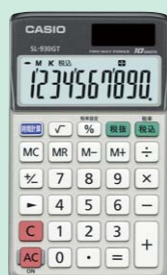

使いやすいスタンド付

「繰上返済計算」  
「借換計算」  
対応

大画面  
漢字表示  
7文字+12桁

折りたたみ手帳タイプ  
②BF-750 12桁  
¥9,500(税込¥9,975)  
JANコード:4971850 172215

折りたたみ時

大画面  
漢字表示  
7文字+12桁

折りたたみ手帳タイプ  
③BF-480 12桁  
オープン価格  
JANコード:4971850 183921

折りたたみ時

カードタイプ

手帳タイプ

ミニジャストタイプ

①SL-760GT 8桁  
オープン価格  
JANコード:4971850 187226

②SL-910GT 8桁  
¥2,800(税込¥2,940)  
JANコード:4971850 179658

③SL-930GT 10桁  
¥3,800(税込¥3,990)  
JANコード:4971850 179665

④MW-12GT 12桁  
オープン価格  
JANコード:4971850 183761