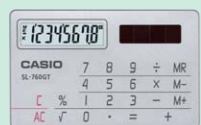

使いやすいスタンド付

「繰上返済計算」  
「借換計算」  
対応

大画面  
漢字表示  
7文字+12桁

折りたたみ手帳タイプ  
②BF-750 12桁  
¥9,500(税込¥9,975)  
JANコード:4971850 172215

折りたたみ時

大画面  
漢字表示  
7文字+12桁

折りたたみ手帳タイプ  
③BF-480 12桁  
オープン価格  
JANコード:4971850 183921

折りたたみ時

カードタイプ

手帳タイプ

ミニジャストタイプ

①SL-760GT 8桁  
オープン価格  
JANコード:4971850 187226

②SL-910GT 8桁  
¥2,800(税込¥2,940)  
JANコード:4971850 179658

③SL-930GT 10桁  
¥3,800(税込¥3,990)  
JANコード:4971850 179665

④MW-12GT 12桁  
オープン価格  
JANコード:4971850 183761